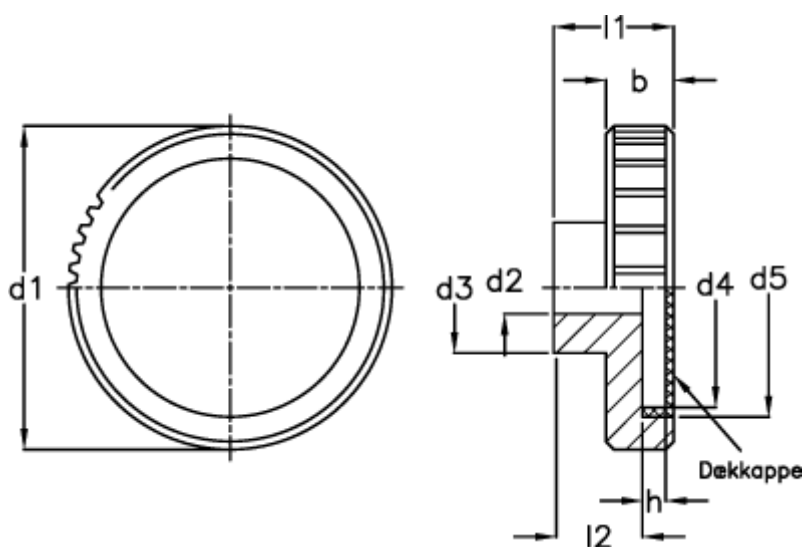

Varenummer: 20884469  
 Beskrivelse: E+G Håndhjul  
 GN 736-52-B10-A

## Mål

b -0,5	= 13	l1 = 23
d1	= 52	l2 = 17
d2 H8 med not	= K 10	
d2 H8 uden not	= B 10	
d3	= 22	
d4	= 37	
d5	= 39.5	
h	= 3.8	